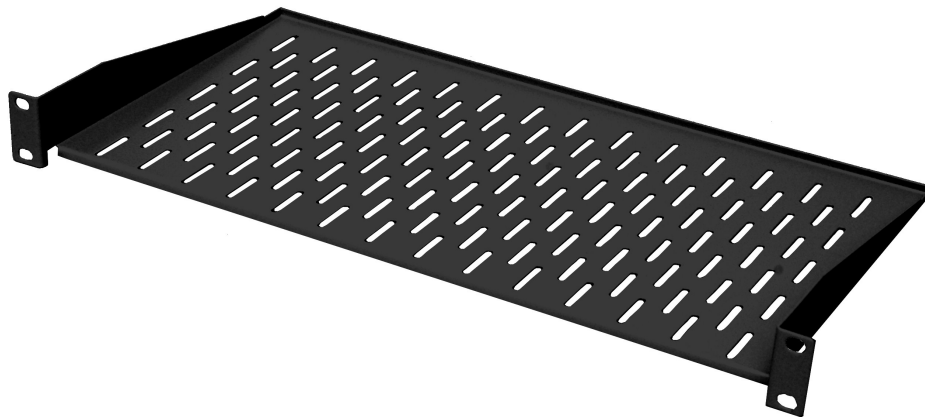

## Karta Katalogowa

Półka stała 19", BKT 1U, 250 mm. gł. RAL 7021 czarny

Nr karty: KK\_11111125.2V\_02.16

## Charakterystyka produktu

- Mocowana z przodu
- Wykonana z blachy stalowej
- Malowana standardowo RAL 7035 (jasnoszary)
- Waga: 1 kg
- Nośność: 10 kg
- Kolor: RAL 7021

## Wykonania / Warianty

Typ	Gł. (mm)	Index
<b>1U</b>	250	11111125.2V